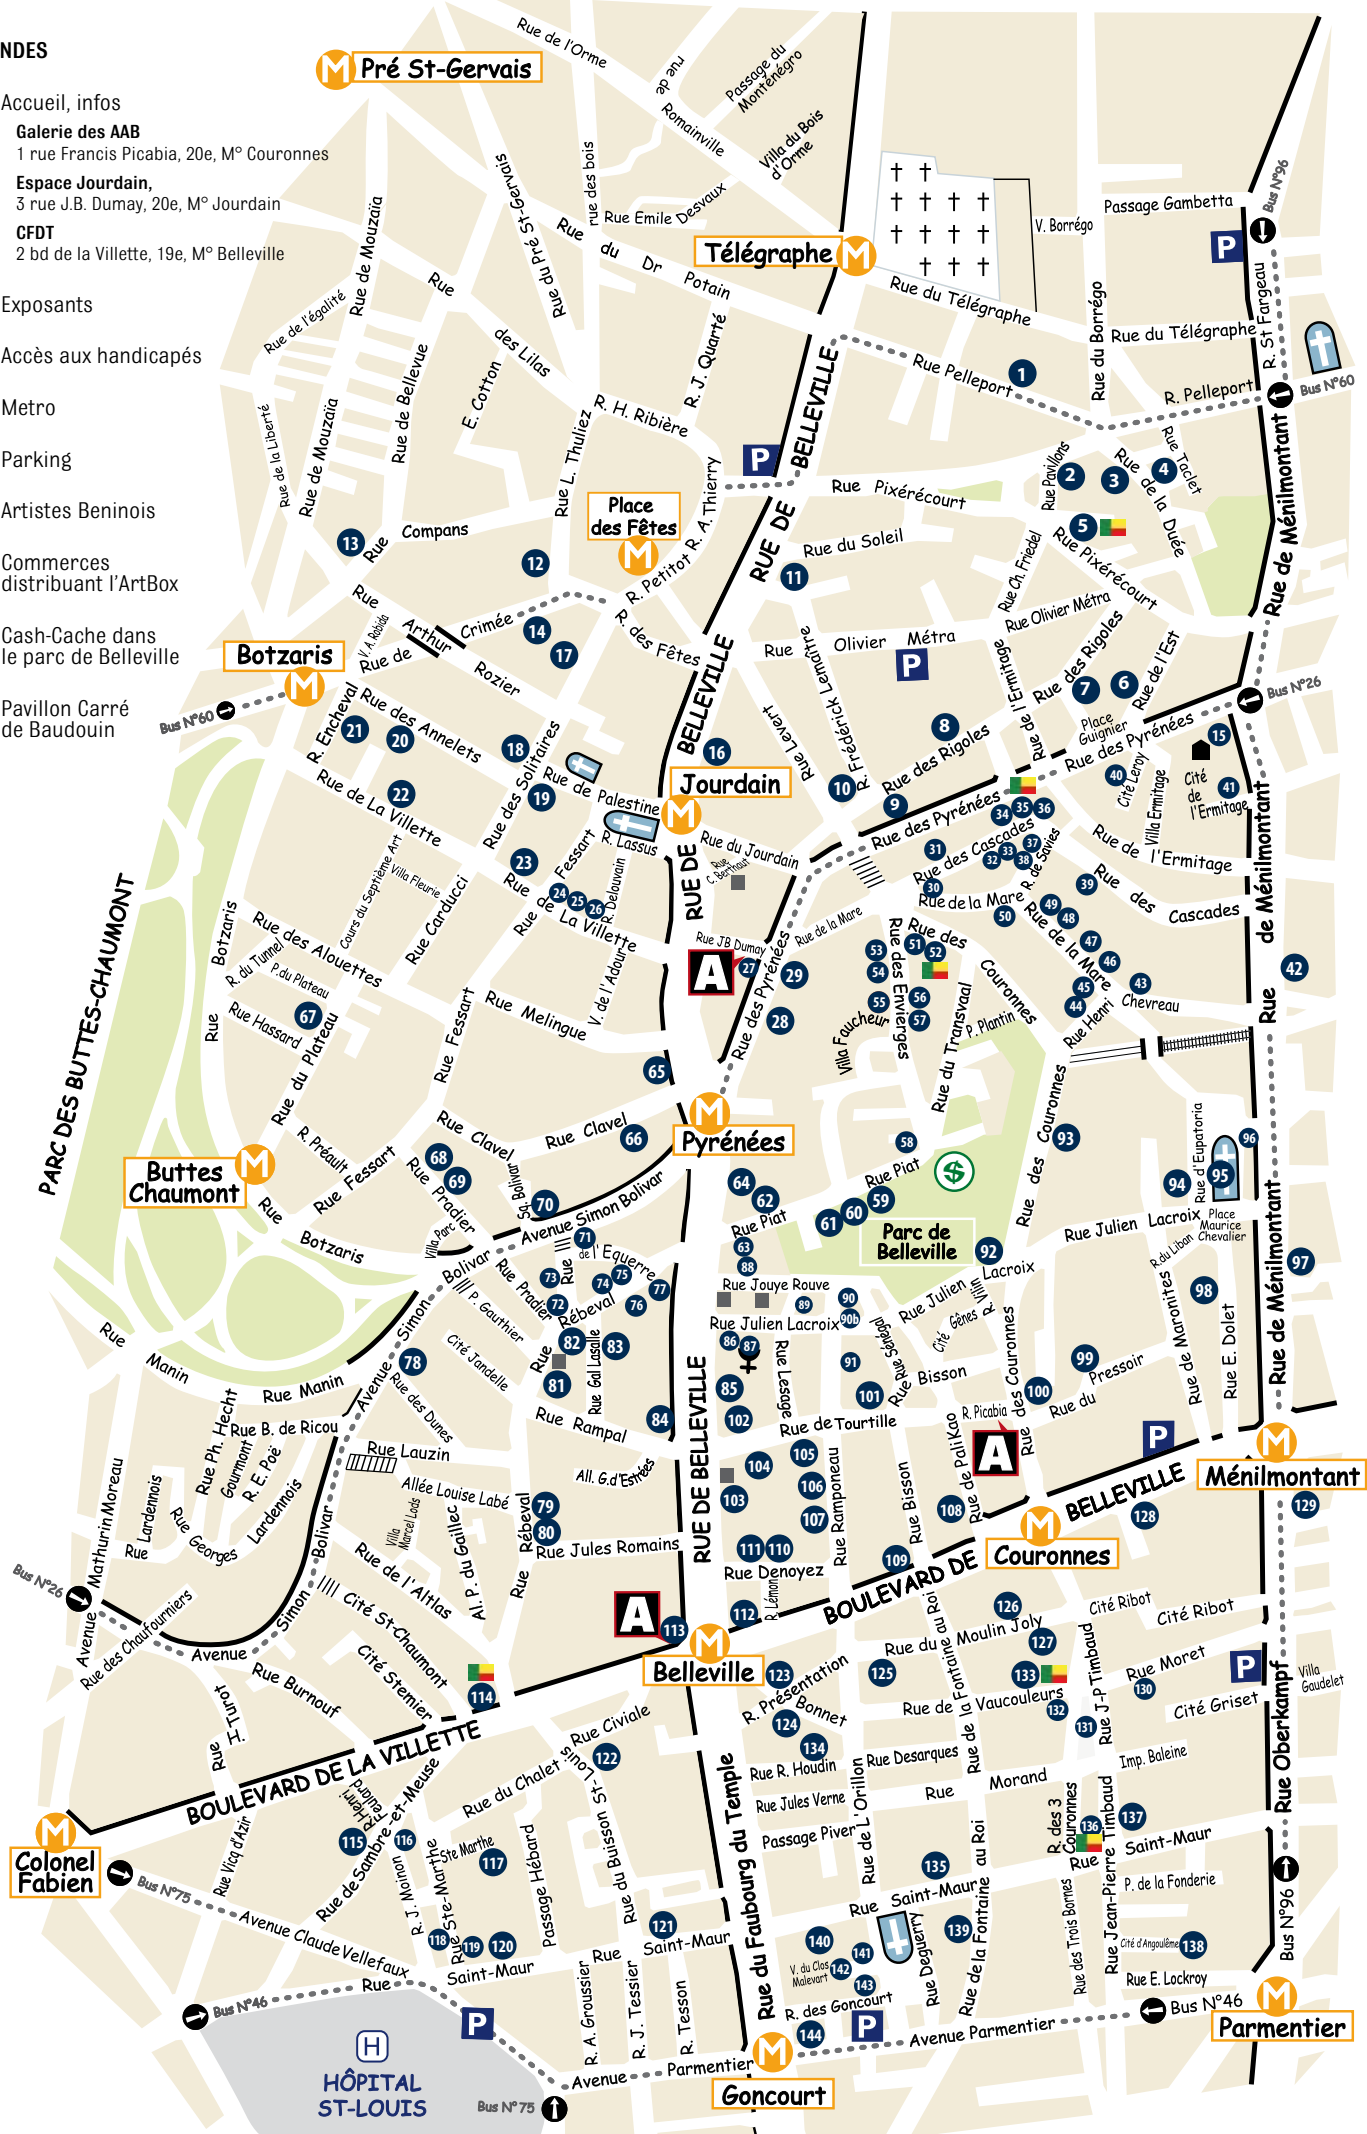

LEGENDES

A Accueil, infos

Galerie des AAB

1 rue Francis Picabia, 20e, M° Couronnes

Espace Jourdain,

3 rue J.B. Dumay, 20e, M° Jourdain

CFDT

2 bd de la Villette, 19e, M° Belleville

Exposants

Accès aux handicapés

M Metro

P Parking

Artistes Beninois

Commerces distribuant l'ArtBox

Cash-Cache dans le parc de Belleville

Pavillon Carré de Baudouin

M Pré St-Gervais

Télégraphe **M**

Place des Fêtes **M**

Botzaris **M**

Jourdain **M**

Pyrénées **M**

Buttes Chaumont **M**

Parc de Belleville

Mémilmontant **M**

Couronnes **M**

Belleville **M**

Colonel Fabien **M**

Goncourt **M**

Parmentier **M**

HÔPITAL ST-LOUIS